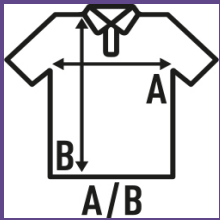

CURVES POLO

Polo piqué de manga corta para mujer de tallas grandes, 100% algodón. Etiqueta removible. Ideal para bordar, serigrafiar o personalizar con transfer o vinilo. 7 colores. Disponible también para hombre y niño.

100% algodón peinado preencogido. Gramaje: 200 gr.

Caixa/Box 50

Pack/Pack 50

TALLA/Size

EU	S	M	L	XL
Amplada	56 cm	58 cm	60 cm	62 cm
Llargada	73 cm	73 cm	75 cm	75 cm

White
(WH)

Black
(BK)

Red
(RD)