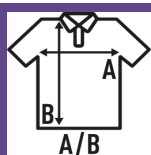

## CURVES POLO

Polo piqué de manga corta para mujer de tallas grandes, 100% algodón. Etiqueta removible. Ideal para bordar, serigrafar o personalizar con transfer o vinilo. 7 colores. Disponible también para hombre y niño.

### TALLA/Size

EU	S	M	L	XL
Amplada	56 cm	58 cm	60 cm	62 cm
Llargada	73 cm	73 cm	75 cm	75 cm

White  
(WH)

Black  
(BK)

Red  
(RD)

Navy  
(NY)

Royal Blue  
(RB)

Fucsia  
(FU)