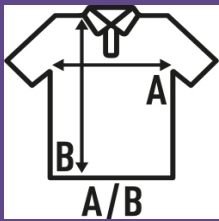

CURVES POLO

Polo piqué de manga corta para mujer de tallas grandes, 100% algodón. Etiqueta removible. Ideal para bordar, serigrafiar o personalizar con transfer o vinilo. 6 colores. Disponible también para hombre y niño.

100% algodón peinado preencogido. Gramaje: 200 gr.

Caixa/Box 50

Pack/Pack 50

TALLA/Size

EU	S	M	L	XL
Amplada	56 cm	58 cm	60 cm	62 cm
Llargada	73 cm	73 cm	75 cm	75 cm

White
(WH)

Black
(BK)

Red
(RD)