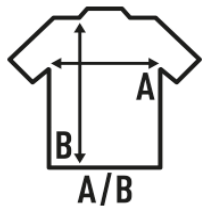

CURVES SLUB

Camiseta con cuello de pico y manga corta de mujer en tallas grandes. Disponible en blanco y negro. Etiqueta removible.

100% Algodón. Gramaje: 120 gr.

Caixa/Box 100

Pack/Pack 100

TALLA/Size

EU	S	M	L	XL
Amplada	47,5 cm	52 cm	56,5 cm	60 cm
Llargada	68,5 cm	69,5 cm	72 cm	74 cm

White
(WH)

Black
(BK)