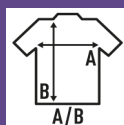

CURVES SLUB

Camiseta con cuello de pico y manga corta de mujer en tallas grandes. Disponible en blanco y negro. Etiqueta removible.

100% Algodón. Gramaje: 120 gr.

Caixa/Box 100 uds.

TALLA/Size

EU	S	M	L	XL
Amplada	47 cm	52 cm	56 cm	60 cm
Llargada	68 cm	69 cm	72 cm	74 cm

White (WH)

Black (BK)