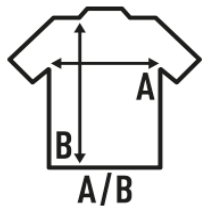

ELITE

Pantalón de fútbol de hombre con cintura elástica y cordón ajustable. Disponible en 6 colores desde la talla S hasta la XXL. Para tallas más pequeñas consultar el pantalón de niño REF: ELITESHK.

100% Poliéster. Gramaje: 140 gr. aprox.

Caixa/Box 50

Pack/Pack 1

TALLA/Size

EU	M	L	XL	2XL
Amplada	34 cm	39 cm	43 cm	50 cm
Llargada	43 cm	45 cm	46 cm	48 cm

White
(WH)

Black
(BK)

Red
(RD)

Royal Blue
(RB)