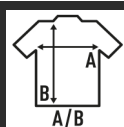

ELITE

Pantalón de fútbol de hombre con cintura elástica y cordón ajustable. Disponible en 6 colores desde la talla S hasta la XXL. Para tallas más pequeñas consultar el pantalón de niño REF: ELITESHK.

100% Poliéster. Gramaje: 140 gr. aprox.

Caixa/Box 50 uds.

TALLA/Size

EU	M	L	XL	2XL
Amplada	34 cm	39 cm	43 cm	50 cm
Llargada	43 cm	45 cm	46 cm	48 cm