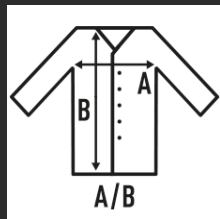

KID ELITE

Pantalón de fútbol de niño con cintura elástica y cordón ajustable. Disponible en 6 colores desde la talla 5/6 años hasta la S. Para tallas más grandes consultar el pantalón de hombre REF: ELITESHA.

100% poliéster. Gramaje: 140 gr.

Caixa/Box 50

Pack/Pack 1

TALLA/Size

| | EU | 5-6 | 3XS | 2XS | XS | S |
|----------|---------|-------|-------|-------|-------|---|
| Amplada | 25,5 cm | 27 cm | 28 cm | 30 cm | 32 cm | |
| Llargada | 31 cm | 33 cm | 37 cm | 40 cm | 41 cm | |