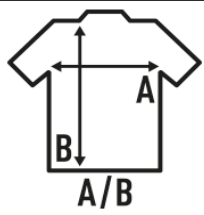

LEGEND

Camiseta de portero de fútbol de hombre de manga larga con coderas acolchadas y combinado en dos colores. Disponible en 2 colores y desde la talla M hasta la talla XXL. (Para tallas más pequeñas, consultar en la camiseta de niño REF: LEGENDGLK).

100% Poliéster. Gramaje: 140 gr.

Caixa/Box 50

Pack/Pack 1

TALLA/Size

EU	M	L	XL	XXL
Amplada	52 cm	56 cm	60 cm	66 cm
Llargada	74 cm	76 cm	78 cm	81 cm

 Black / Gold Fluor
(BKSYF)

 Black / Fucsia Fluor
(BKFUF)