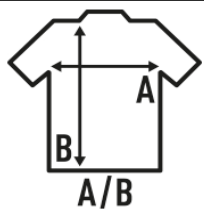

KID LEGEND

Camiseta de portero de fútbol de niño de manga larga con coderas acolchadas y combinado en dos colores. Disponible en 2 colores y desde la talla 5/6 años hasta la talla S. (Para tallas más grandes, consultar en la camiseta de hombre REF: LEGENDGLA).

100% Poliéster. Gramaje: 140 gr.

Caixa/Box 50

Pack/Pack 1

TALLA/Size

EU	5-6	3XS	2XS	XS	S
Amplada	33 cm	35 cm	39 cm	46 cm	48 cm
Llargada	40 cm	45 cm	49 cm	59 cm	72 cm

 Black / Gold Fluor
(BKSYF)

 Black / Fucsia Fluor
(BKFUF)