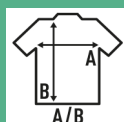

## MICRO FLEECE LADY

Micro polar de mujer cálido y suave, ligeramente entallado, con media cremallera y elástico en puños, para actividades en exteriores. Acabado micropolar antipiling. Disponible en 6 colores desde la talla XS hasta la XXL.

### TALLA/Size

EU	XS	S	M	L	XL	XXL
Amplada	46 cm	48 cm	51 cm	53 cm	55 cm	58 cm
Llargada	61 cm	63 cm	65 cm	67 cm	69 cm	70 cm

Black  
(BK)

Red  
(RD)

Navy  
(NY)

Royal Blue  
(RB)

Grey Melange  
(GM)

Raspberry  
(RP)