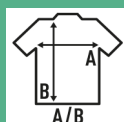

MICRO FLEECE MAN

Micro polar de hombre cálido y suave, con media cremallera y elástico en puños, para actividades en exteriores. Acabado micropolar antipilling. Disponible en 5 colores desde la talla XS hasta la XXL.

100% Poliéster. Gramaje: 140 gr. aprox.

Caixa/Box 25 uds.

TALLA/Size

EU	XS	S	M	L	XL	XXL
Amplada	49 cm	51 cm	53 cm	55 cm	57 cm	59 cm
Llargada	66 cm	68 cm	70 cm	73 cm	76 cm	78 cm

Black
(BK)

Red
(RD)

Navy
(NY)