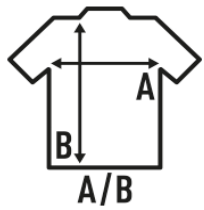

MICRO FLEECE MAN

Micro polar de hombre cálido y suave, con media cremallera y elástico en puños, para actividades en exteriores. Acabado micropolar antipilling. Disponible en 5 colores desde la talla XS hasta la XXL.

100% Poliéster. Gramaje: 140 gr. aprox.

Caixa/Box 25

Pack/Pack 1

TALLA/Size

EU	XS	S	M	L	XL	XXL
Amplada	49 cm	51 cm	53 cm	55 cm	57 cm	59 cm
Llargada	66 cm	68 cm	70 cm	73 cm	76 cm	78 cm

Black (BK)

Red (RD)

Navy (NY)