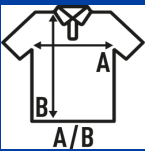

POLO KID

Polo piqué infantil unisex de manga corta, unisex. Etiqueta TearAway.

100% algodón peinado preencogido. Gramaje: 210 gr.

Caixa/Box 50

Pack/Pack 50

TALLA/Size

| EU | 1-2 | 3-4 | 5-6 | 7-8 | 9-11 | 12-14 |
|----------|-------|-------|-------|-------|-------|-------|
| Amplada | 30 cm | 33 cm | 37 cm | 39 cm | 42 cm | 44 cm |
| Llargada | 39 cm | 42 cm | 46 cm | 51 cm | 57 cm | 64 cm |