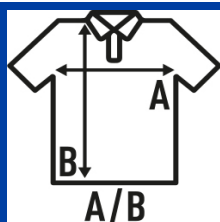

## KID UNISEX POLO

Polo piqué infantil unisex de manga corta, unisex. Etiqueta TearAway.

100% algodón peinado preencogido. Gramaje: 210 gr.

Caixa/Box 50

Pack/Pack 50

### TALLA/Size

EU	1-2	3-4	5-6	7-8	9-11	12-14
Amplada	30 cm	33 cm	37 cm	39 cm	42 cm	44 cm
Llargada	39 cm	42 cm	46 cm	51 cm	57 cm	64 cm

 White (WH)	 Black (BK)	 Red (RD)	 Navy (NY)	 Royal Blue (RB)	 Burgundy (BU)	 Forest Green (FG)	 Fucsia (FU)	 Grey Melange (GM)
 Kelly Green (KG)	 Lime (LM)	 Light Yellow (LY)	 Orange (OR)	 Peach (PH)	 Pink (PK)	 Sky Blue (SK)	 Gold (SY)	 Royal Blue / White (RBWH)
 RED / WHITE (RDWH)	 Navy White (NYWH)	 White / Navy (WHNY)	 Burgundy / White (BUWH)	 Bottle Green / White (BGWH)				