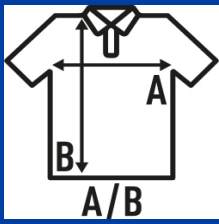

KID LS UNISEX POLO

Polo piqué infantil unisex de manga larga, unisex, ideal para bordar. Etiqueta TearAway.

100% algodón peinado preencogido. Gramaje: 210 gr. aprox.

Caixa/Box 50

Pack/Pack 50

TALLA/Size

| EU | 1-2 | 3-4 | 5-6 | 7-8 | 9-11 | 12-14 |
|----------|-------|-------|-------|-------|-------|-------|
| Amplada | 30 cm | 33 cm | 37 cm | 39 cm | 42 cm | 44 cm |
| Llargada | 39 cm | 42 cm | 46 cm | 51 cm | 57 cm | 64 cm |