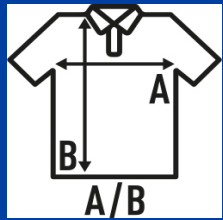

## REGULAR POLO LADY

Polo piqué para mujer de manga corta, 100% algodón, ligeramente entallado y con **etiqueta removible**. Ideal para bordar, serigrafar o personalizar con transfer o vinilo. Disponible también para hombre, niño y tallas grandes.

Características:

- Tejido piqué.
- Ligeramente entallado.
- Tapeta con tres botones.
- Bocamanga y cuello en canalé.
- Aberturas laterales.
- 200 g/m<sup>2</sup>
- 100% Algodón peinado preencogido
- GM - 85% Algodón / 15% Viscosa
- AS - 98% Algodón / 2% Viscosa
- Etiqueta removible

### TALLA/Size

|          | EU | S     | M     | L     | XL    | XXL   | XXXL  |
|----------|----|-------|-------|-------|-------|-------|-------|
| Amplada  |    | 42 cm | 44 cm | 46 cm | 48 cm | 50 cm | 54 cm |
| Llargada |    | 61 cm | 63 cm | 65 cm | 67 cm | 69 cm | 73 cm |