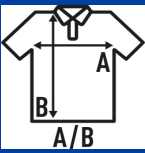

REGULAR POLO LADY

Polo piqué para mujer de manga corta, 100% algodón, ligeramente entallado y con **etiqueta removible**. Ideal para bordar, serigrafar o personalizar con transfer o vinilo. Disponible también para hombre, niño y tallas grandes.

Características:

- Tejido piqué.
- Ligeramente entallado.
- Tapeta con tres botones.
- Bocamanga y cuello en canalé.
- Aberturas laterales.
- 200 g/m²
- 100% Algodón peinado preencogido
- GM - 85% Algodón / 15% Viscosa
- AS - 98% Algodón / 2% Viscosa
- Etiqueta removible

100% algodón peinado preencogido. Gramaje: 200 gr.

Caixa/Box 50

Pack/Pack 50

TALLA/Size

EU	S	M	L	XL	XXL	XXXL
Amplada	42 cm	44 cm	46 cm	48 cm	50 cm	54 cm
Llargada	61 cm	63 cm	65 cm	67 cm	69 cm	73 cm

 White (WH)	 Black (BK)	 Red (RD)	 Navy (NY)	 Royal Blue (RB)	 Ash Melange (AS)	 Bottle Green (BG)	 Burgundy (BU)	 Chocolate (CH)
 Fucsia (FU)	 Graphite (GF)	 Grey Melange (GM)	 Kelly Green (KG)	 Khaki (KH)	 Lime (LM)	 Lavender (LV)	 Light Yellow (LY)	 Orange (OR)
 Pink (PK)	 Purple (PU)	 Raspberry (RP)	 Sand (SA)	 Sky Blue (SK)	 Gold (SY)	 Turquoise (TU)	 Azalea (AL)	 Mustard (MU)
 Mint Green (MG)	 Grey Melange / White (GMWH)	 RED / WHITE (RDWH)	 Navy White (NYWH)	 Black / White (BKWH)				