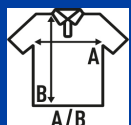

## REGULAR POLO LS LADY

Polo piqué para mujer de manga larga con puños, 100% algodón, ligeramente entallado. Etiqueta removible. Ideal para bordar.

Características:

- Tapeta con tres botones.
- Aberturas laterales.
- Cuello y puño en canalé.
- GM: 85% algodón / 15% viscosa.
- Etiqueta removible

### TALLA/Size

EU	XS	S	M	L	XL	XXL	3XL
Amplada	40 cm	42 cm	44 cm	46 cm	48 cm	50 cm	54 cm
Llargada	59 cm	61 cm	63 cm	65 cm	67 cm	69 cm	73 cm

White (WH)

Black (BK)

Red (RD)

Navy (NY)

Royal Blue (RB)

Burgundy (BU)