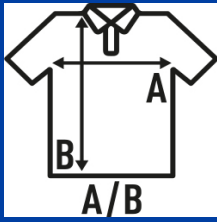

LADY REGULAR LS POLO

Polo piqué para mujer de manga larga con puños, 100% algodón, ligeramente entallado.
Etiqueta removible. Ideal para bordar.

Características:

- Tapeta con tres botones.
- Aberturas laterales.
- Cuello y puño en canalé.
- GM: 85% algodón / 15% viscosa.
- Etiqueta removible

100% algodón peinado preencogido. Gramaje: 200 gr.

Caixa/Box 50

Pack/Pack 50

TALLA/Size

EU	XS	S	M	L	XL	XXL	3XL
Amplada	40 cm	42 cm	44 cm	46 cm	48 cm	50 cm	54 cm
Llargada	59 cm	61 cm	63 cm	65 cm	67 cm	69 cm	73 cm