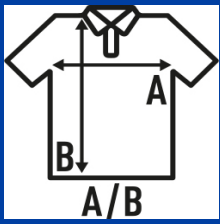

MAN REGULAR POLO

Polo piqué para hombre de manga corta, 100% algodón. Etiqueta TearAway. Ideal para bordar, serigrafiar o personalizar con transfer o vinilo.

100% algodón peinado preencogido. Gramaje: 210 gr.

Caixa/Box 50

Pack/Pack 50

TALLA/Size

EU	XS	S	M	L	XL	XXL	3XL	4XL	5XL
Amplada	47 cm	51 cm	53 cm	55 cm	59 cm	63 cm	65 cm	67 cm	71 cm
Llargada	68 cm	70 cm	72 cm	74 cm	76 cm	80 cm	82 cm	84 cm	86 cm

 White (WH)	 Black (BK)	 Red (RD)	 Navy (NY)	 Royal Blue (RB)	 Ash Melange (AS)	 Azure (AZ)	 Bottle Green (BG)	 Burgundy (BU)	 Chocolate (CH)	 Forest Green (FG)	 Fucsia (FU)
 Graphite (GF)	 Grey Melange (GM)	 Kelly Green (KG)	 Khaki (KH)	 Lime (LM)	 Lavender (LV)	 Light Yellow (LY)	 Orange (OR)	 Pale Green (PG)	 Peach (PH)	 Pink (PK)	 Purple (PU)
 Sand (SA)	 White / Red (WHRD)	 Sky Blue (SK)	 Gold (SY)	 Turquoise (TU)	 Warm Red (WR)	 Zinc (ZC)	 White / Black (WHBK)	 Coral (CO)	 Mustard (MU)	 Mint Green (MG)	 Royal Blue / White (RBWH)
 RED / WHITE (RDWH)	 Navy White (NYWH)	 Aquamarine (AQM)	 White / Navy (WHNY)	 Black / White (BKWH)	 White / Kelly Green (WHKG)	 Burgundy / White (BUWH)	 Bottle Green / White (BGWH)	 Grey melange / White (GMWH)	 Dark grey wash (DGW)	 Burgundy Wash (BUW)	 Dark Blue Wash (DBW)
 Olive Wash (OLW)											