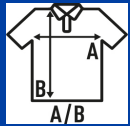

REGULAR POLO MAN

Polo piqué para hombre de manga corta, 100% algodón. Etiqueta TearAway. Ideal para bordar, serigrafar o personalizar con transfer o vinilo.

100% algodón peinado preencogido. Gramaje: 210 gr.

Caixa/Box 50 uds.

TALLA/Size

EU	XS	S	M	L	XL	XXL	3XL	4XL	5XL
Amplada	47 cm	51 cm	53 cm	55 cm	59 cm	63 cm	65 cm	67 cm	71 cm
Largada	68 cm	70 cm	72 cm	74 cm	76 cm	80 cm	82 cm	84 cm	86 cm

White (WH)	Black (BK)	Red (RD)	Navy (NY)	Royal Blue (RB)	Ash Melange (AS)	Azzure (AZ)	Bottle Green (BG)	Burgundy (BU)	Chocolate (CH)	Forest Green (FG)	Fucsia (FU)
Graphite (GF)	Grey Melange (GM)	Kelly Green (KG)	Khaki (KH)	Lime (LM)	Lavender (LV)	Light Yellow (LY)	Orange (OR)	Pale Green (PG)	Peach (PH)	Pink (PK)	Purple (PU)
Sand (SA)	White / Red (WHRD)	Sky Blue (SK)	Gold (SY)	Turquoise (TU)	Warm Red (WR)	Zinc (ZC)	White / Black (WHBK)	Coral (CO)	Mustard (MU)	Mint Green (MG)	Grey Melange / White (GMWH)
Royal Blue / White (RBWH)	RED / WHITE (RDWH)	Navy White (NYWH)	Aquamarine (AQM)	White / Navy (WHNY)	Black / White (BKWH)	White / Kelly Green (WHKG)	Burgundy / White (BUWH)	Bottle Green / White (BGWH)	Dark grey wash (DGW)	Burgundy Wash (BUW)	Dark Blue Wash (DBW)
Olive Wash (OLW)	Butter Cream (BT)	Pink Vintage (PV)	Moss Green (MO)	Petrol Blue (PB)	Ocher (OC)	Dusty Purple (DP)	Ocher Wash (OCW)				