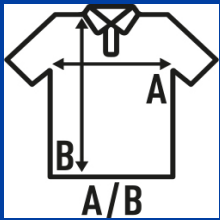

TALLA/Size

EU	XS	S	M	L	XL	XXL	3XL	4XL	5XL
Amplada	47 cm	51 cm	53 cm	55 cm	59 cm	63 cm	65 cm	67 cm	71 cm
Llargada	68 cm	70 cm	72 cm	74 cm	76 cm	80 cm	82 cm	84 cm	86 cm

White (WH)	Black (BK)	Red (RD)	Navy (NY)	Royal Blue (RB)	Ash Melange (AS)	Azzure (AZ)	Bottle Green (BG)	Burgundy (BU)	Chocolate (CH)	Forest Green (FG)	Fucsia (FU)
Graphite (GF)	Grey Melange (GM)	Kelly Green (KG)	Khaki (KH)	Lime (LM)	Lavender (LV)	Light Yellow (LY)	Orange (OR)	Pale Green (PG)	Peach (PH)	Pink (PK)	Purple (PU)
Sand (SA)	White / Red (WHRD)	Sky Blue (SK)	Gold (SY)	Turquoise (TU)	Warm Red (WR)	Zinc (ZC)	White / Black (WHBK)	Coral (CO)	Mustard (MU)	Mint Green (MG)	Royal Blue / White (RBWH)
RED / WHITE (RDWH)	Navy White (NYWH)	Aquamarine (AQM)	White / Navy (WHNY)	Black / White (BKWH)	White / Kelly Green (WHKG)	Burgundy / White (BUWH)	Bottle Green / White (BGWH)	Grey melange / White (GMWH)	Dark grey wash (DGW)	Burgundy Wash (BUW)	Dark Blue Wash (DBW)
Olive Wash (OLW)											

NOUS COLORS

BT Butter Cream	PV Pink Vintage	MO Moss Green	PB Petrol Blue	OC Ocher	DP Dusty Purple	OCW Ocher Wash