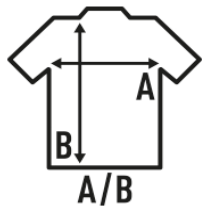

POLO WORKER 210

Tapeta con dos botones. Bocamanga y cuello en canalé. Aperturas laterales.

60%poliéster - 40%algodón .210gr

Caixa/Box 50

Pack/Pack 50

TALLA/Size

EU	4XL	5XL
Amplada	72 cm	76 cm
Llargada	92 cm	96 cm