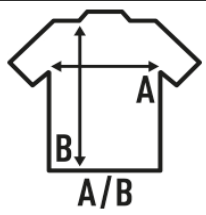

KID PREMIER

Camiseta de rayas verticales de fútbol para niño con cuello de pico. Disponible en 8 colores y desde la talla 5/6 años hasta la talla S. (Para tallas más grandes, consultar en la camiseta de hombre REF: PREMIERTSA).

100% Poliéster. Gramaje: 140 gr.

Caixa/Box 50

Pack/Pack 1

TALLA/Size

EU	5-6	3XS	2XS	XS	S
Amplada	33 cm	36 cm	38 cm	40 cm	44 cm
Llargada	48 cm	51 cm	54 cm	58 cm	61 cm

White / Red
(WHRD)

White / Black
(WHBK)

White / Green
(WHGR)