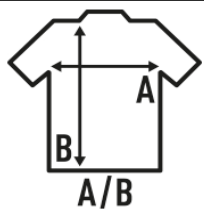

RIVER PANTS

Pantalones de chándal de adulto con cintura elástica, cordón, bolsillos, cremallera del bajo y ribete en contraste. Disponible en 2 colores y desde la talla M hasta la XXL. Para tallas más pequeñas consultar la REF: RIVERPTK. Este pantalón de chándal forma parte de un chándal deportivo para hombre. Para mirar las tallas en sudaderas de chándal a juego, consultar la REF: RIVERSWA.

65% Poliéster / 35% Algodón. Gramaje: 290 gr.

Caixa/Box 25

Pack/Pack 1

TALLA/Size

EU	M	L	XL	2XL
Amplada	54 cm	56 cm	58 cm	60 cm
Llargada	102 cm	104 cm	106 cm	108 cm

 Navy / Royal Blue (NYRB)

 Graphite / Red (GFRD)