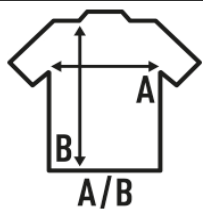

RIVER SWEAT

Sudadera de adulto combinada en dos colores con ribete en contraste y media luna trasera bajo el cuello. Disponible en 2 colores y desde la talla M hasta la XXL. Para tallas más pequeñas consultar la REF: RIVERSWK. Esta sudadera forma parte de un chándal deportivo para hombre. Para mirar las tallas en pantalones de chándal a juego, consultar la REF: RIVERPTA.

65% Poliéster / 35% Algodón. Gramaje: 290 gr.

Caixa/Box 25

Pack/Pack 1

TALLA/Size

EU	M	L	XL	2XL
Amplada	57 cm	60 cm	63 cm	66 cm
Llargada	69 cm	72 cm	76 cm	78 cm

 Navy / Royal Blue
(NYRB)

 Red / Graphite
(RDGF)