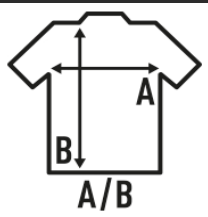

KID RIVER SWEAT

Sudadera de niño combinada en dos colores con ribete en contraste y media luna trasera bajo el cuello. Disponible en 2 colores y desde la talla 5/6 años hasta la S. Para tallas más grandes, consultar la REF: RIVERSWA. Esta sudadera forma parte de un chándal deportivo para niño. Para mirar las tallas en pantalones de chándal a juego, consultar la REF: RIVERPTK.

65% Poliéster / 35% Algodón. Gramaje: 290 gr.

Caixa/Box 25

Pack/Pack 1

TALLA/Size

	EU	5-6	3XS	2XS	XS	S
Amplada	39 cm	42 cm	46 cm	51 cm	54 cm	
Llargada	46 cm	53 cm	58 cm	63 cm	66 cm	

 Navy / Royal Blue
(NYRB)