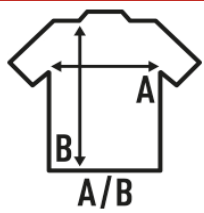

SUBLI DRESS

Vestido de mujer especial para sublimar. 100% poliéster con tacto de algodón. Etiqueta removible.

100% poliéster. Gramaje: 150 gr.

Caixa/Box 50

Pack/Pack 10

TALLA/Size

EU	S/M	XXL	L/XL
Amplada	43 cm	47 cm	45 cm
Llargada	82 cm	87 cm	85 cm