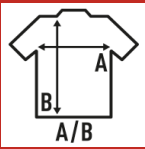

BURN OUT SUBLI

Camiseta de mujer de manga corta para sublimar. Tacto de algodón. Etiqueta removible.

60% algodón / 40% poliéster. Gramaje: 120 - 125 gr. aprox.

Caixa/Box 50

Pack/Pack 50

TALLA/Size

| EU | S | M | L | XL |
|----------|---------|---------|---------|---------|
| Amplada | 48,5 cm | 50,5 cm | 52,5 cm | 54,5 cm |
| Llargada | 66 cm | 68 cm | 70 cm | 72 cm |