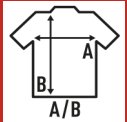

LADY SUBLI COMFORT

Camiseta de mujer de manga corta para sublimar. 100% poliéster. Tacto de algodón. Etiqueta removible.

100% poliéster. Gramaje: 150 gr.

Caixa/Box 100 uds.

TALLA/Size

EU	S	M	L	XL	XXL	3XL
Amplada	42 cm	44 cm	46 cm	48 cm	50 cm	52 cm
Llargada	60 cm	62 cm	64 cm	66 cm	68 cm	70 cm