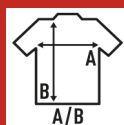

LADY COMFORT V-NECK SUBLI

Camiseta de mujer de manga corta y cuello de pico para sublimar. 100% poliéster. Tacto de algodón.

100% poliéster. Gramaje: 150 gr.

Caixa/Box 100 uds.

TALLA/Size

EU	S	M	L	XL	XXL	3XL
Amplada	42 cm	44 cm	46 cm	48 cm	50 cm	52 cm
Llargada	60 cm	62 cm	64 cm	66 cm	68 cm	70 cm