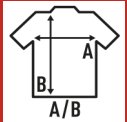

**MAN SUBLI T-SHIRT**

Camiseta de hombre de manga corta para sublimar. 100% poliéster. Tacto de algodón. Etiqueta removible.

100% poliéster. Gramaje: 150 gr.

Caixa/Box 100 uds.

**TALLA/Size**

EU	XS	S	M	L	XL	XXL	3XL
Amplada	46 cm	48 cm	51 cm	53 cm	56 cm	58 cm	61 cm
Llargada	66 cm	68 cm	70 cm	72 cm	74 cm	76 cm	78 cm