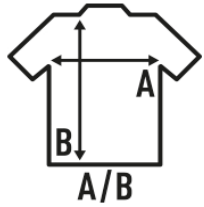

MAN SUBLI T-SHIRT

Camiseta de hombre de manga corta para sublimar. 100% poliéster. Tacto de algodón. Etiqueta removible.

100% poliéster. Gramaje: 150 gr.

Caixa/Box 100

Pack/Pack 100

TALLA/Size

| EU | XS | S | M | L | XL | XXL | 3XL |
|----------|-------|-------|-------|-------|-------|-------|-------|
| Amplada | 46 cm | 48 cm | 51 cm | 53 cm | 56 cm | 58 cm | 61 cm |
| Llargada | 66 cm | 68 cm | 70 cm | 72 cm | 74 cm | 76 cm | 78 cm |