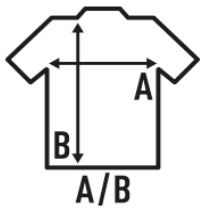

MAN SUBLI T-SHIRT

Camiseta de hombre de manga corta para sublimar. 100% poliéster. Tacto de algodón. Etiqueta removible.

100% poliéster. Gramaje: 150 gr.

Caixa/Box 100

Pack/Pack 100

TALLA/Size

EU	XS	S	M	L	XL	XXL	3XL
Amplada	46 cm	48 cm	51 cm	53,5 cm	56 cm	58 cm	61 cm
Llargada	66 cm	68 cm	70 cm	72 cm	74 cm	76 cm	78 cm