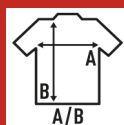

## MAN SUBLI T-SHIRT

Camiseta de hombre de manga corta para sublimar. 100% poliéster. Tacto de algodón. Etiqueta removible.

100% poliéster. Gramaje: 150 gr.

Caixa/Box 100 uds.

### TALLA/Size

EU	XS	S	M	L	XL	XXL	3XL
Amplada	46 cm	48 cm	51 cm	53 cm	56 cm	58 cm	61 cm
Llargada	66 cm	68 cm	70 cm	72 cm	74 cm	76 cm	78 cm

White Sublimatable (WHSB)