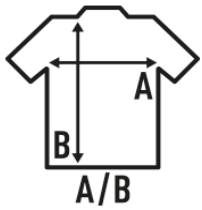

## BERLIN

Camisa de rayas clásicas para hombre con cuello sin botones y sin bolsillo delantero.

65% Poliéster / 35% Algodón yarn dyed

Caixa/Box 25

Pack/Pack 1

### TALLA/Size

EU	XS	S	M	L	XL	XXL	3XL
Amplada	51 cm	53,5 cm	56 cm	58,5 cm	63,5 cm	68,5 cm	73,5 cm
Llargada	79 cm	79 cm	80 cm	81 cm	82 cm	83 cm	84 cm

  
Sky Blue  
(SK)