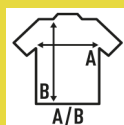

LONDON

Camisa de cuadritos de manga larga para hombre sin botones en el cuello y sin bolsillo delantero. Camisa elegante para la oficina.

65% Poliéster / 35% Algodón yarn dyed

Caixa/Box 25 uds.

TALLA/Size

EU	XS	S	M	L	XL	XXL	3XL
Amplada	51 cm	53 cm	56 cm	58 cm	63 cm	68 cm	73 cm
Llargada	79 cm	79 cm	80 cm	81 cm	82 cm	83 cm	84 cm

Sky Blue
(SK)