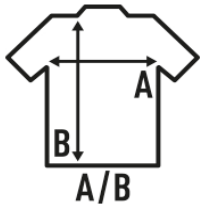

## LONDON

Camisa de cuadros de manga larga para hombre sin botones en el cuello y sin bolsillo delantero. Camisa elegante para la oficina.

65% Poliéster / 35% Algodón yarn dyed

Caixa/Box 25

Pack/Pack 1

### TALLA/Size

EU	XS	S	M	L	XL	XXL	3XL
Amplada	51 cm	53,5 cm	56 cm	58,5 cm	63,5 cm	68,5 cm	73,5 cm
Llargada	79 cm	79 cm	80 cm	81 cm	82 cm	83 cm	84 cm

  
Sky Blue  
(SK)