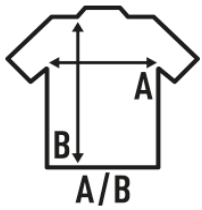

## OSLO (OIL)

Camisa que repele agua y aceite. Entallada de manga larga, en popelín. Cuerpo ajustado. Botones a tono. Tapetas en mangas con botón y pliegue. Puños con dos botones.

Popelín - 65% poliéster / 35% algodón

Caixa/Box 25

Pack/Pack 1

### TALLA/Size

EU	S	M	L	XL	XXL	3XL	4XL
Amplada	53 cm	56 cm	58 cm	63 cm	68 cm	73 cm	78 cm
Llargada	79 cm	80 cm	81 cm	82 cm	83 cm	84 cm	85 cm