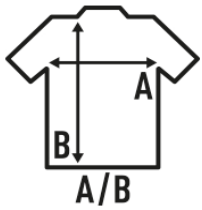

OSLO SS (OIL)

Camisa que repele agua y aceite para hombre de manga corta. Entallada de manga larga, en popelín. Cuerpo ajustado. Botones a tono.

Popelín - 65% poliéster / 35% algodón

Caixa/Box 25

Pack/Pack 1

TALLA/Size

EU	S	M	L	XL	XXL	3XL	4XL
Amplada	53 cm	56 cm	58 cm	63 cm	68 cm	73 cm	73 cm
Llargada	79 cm	80 cm	81 cm	82 cm	83 cm	84 cm	85 cm