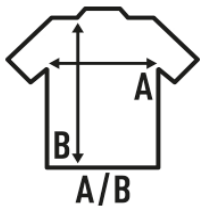

## PEKIN SS (WRINKE)

Camisa antiarrugas y antibacterias para hombre de manga corta. Entallada de manga larga, en popelín. Cuerpo ajustado. Botones a tono.

Popelín - 65% poliéster / 35% algodón

Caixa/Box 25

### TALLA/Size

EU	S	M	L	XL	XXL	3XL	4XL
Amplada	53 cm	56 cm	58 cm	63 cm	68 cm	73 cm	78 cm
Llargada	79 cm	80 cm	81 cm	82 cm	83 cm	84 cm	85 cm

White  
(WH)

Black  
(BK)