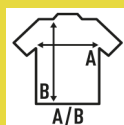

PEKIN SS (WRINKE)

Camisa antiarrugas y antibacterias para hombre de manga corta. Entallada de manga larga, en popelín. Cuerpo ajustado. Botones a tono.

Popelín - 65% poliéster / 35% algodón

Caixa/Box 25 uds.

TALLA/Size

EU	S	M	L	XL	XXL	3XL	4XL
Amplada	53 cm	56 cm	58 cm	63 cm	68 cm	73 cm	78 cm
Llargada	79 cm	80 cm	81 cm	82 cm	83 cm	84 cm	85 cm

White
(WH)

Black
(BK)