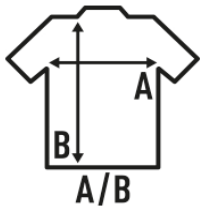

OSLO LADY SS (OIL)

Camisa que repele agua y aceite. Entallada de manga larga, en popelín. Cuerpo ajustado. Botones a tono.

Popelín - 65% poliéster / 35% algodón

Caixa/Box 25

Pack/Pack 1

TALLA/Size

EU	XS	S	M	L	XL	XXL	3XL
Amplada	46 cm	49 cm	52 cm	54 cm	58 cm	62 cm	66 cm
Llargada	63 cm	65 cm	67 cm	68 cm	69 cm	70 cm	71 cm