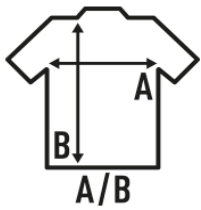

PEKIN LADY (WRINKE)

Camisa antiarrugas y antibacterias para mujer . Entallada de manga larga, en popelín. Cuerpo ajustado. Botones a tono. Tapetas en mangas con botón y pliegue. Puños con dos botones.

Popelín - 65% poliéster / 35% algodón

Caixa/Box 25

Pack/Pack 1

TALLA/Size

EU	XS	S	M	L	XL	XXL	3XL
Amplada	46 cm	49 cm	52 cm	54 cm	58 cm	62 cm	66 cm
Llargada	63 cm	65 cm	67 cm	68 cm	69 cm	70 cm	71 cm

White
(WH)

Black
(BK)