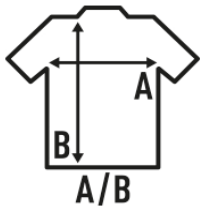

PEKIN LADY SS (WRINKE)

Camisa antiarrugas y antibacterias para mujer de manga corta. Entallada de manga larga, en popelín. Cuerpo ajustado. Botones a tono. Tapetas en mangas con botón y pliegue. Puños con dos botones.

Popelín - 65% poliéster / 35% algodón

Caixa/Box 25

Pack/Pack 1

TALLA/Size

EU	XS	S	M	L	XL	XXL	3XL
Amplada	46 cm	49 cm	52 cm	54 cm	58 cm	62 cm	66 cm
Llargada	63 cm	65 cm	67 cm	68 cm	69 cm	70 cm	71 cm