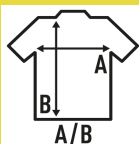

SHIRT POPLIN

Camisa manga larga. Botones en cuello

100% algodón

Caixa/Box 25

Pack/Pack 1

TALLA/Size

EU	S	M	L	XL	XXL
Amplada	52 cm	55 cm	58 cm	61 cm	64 cm
Llargada	78 cm	80 cm	82 cm	84 cm	86 cm

White
(WH)