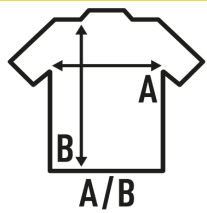

SHIRT POPLIN

Camisa manga larga. Botones en cuello

100% algodón

Caixa/Box 25

Pack/Pack 1

TALLA/Size

EU	S	M	L	XL	XXL
Amplada	52 cm	55 cm	58 cm	61 cm	64 cm
Llargada	78 cm	80 cm	82 cm	84 cm	86 cm

White
(WH)

Black
(BK)

Red
(RD)

Navy
(NY)

Wine
(WN)