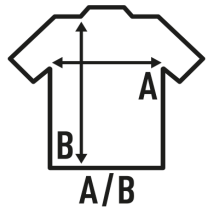

SHIRT POPLIN

Camisa manga larga. Botones en cuello

100% algodón

Caixa/Box 25

Pack/Pack 1

TALLA/Size

EU	S	M	L	XL	XXL
Amplada	52 cm	55 cm	58 cm	61 cm	64 cm
Llargada	78 cm	80 cm	82 cm	84 cm	86 cm