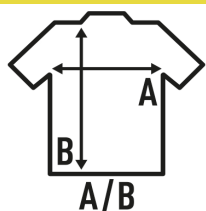

SHIRT SS OXFORD

Camisa manga corta. Botones en cuello

60% Algodón - 40% Poliéster

Caixa/Box 25

Pack/Pack 1

TALLA/Size

EU	S	M	L	XL	XXL
Amplada	52 cm	55 cm	58 cm	61 cm	64 cm
Llargada	72 cm	75 cm	77 cm	79 cm	81 cm