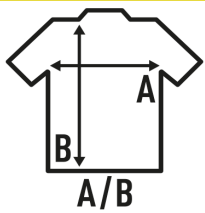

SHIRT SS OXFORD

Camisa manga corta. Botones en cuello

60% Algodón - 40% Poliéster

Caixa/Box 25

Pack/Pack 1

TALLA/Size

EU	S	M	L	XL	XXL
Amplada	52 cm	55 cm	58 cm	61 cm	64 cm
Llargada	72 cm	75 cm	77 cm	79 cm	81 cm

White
(WH)

Light Blue
(LB)