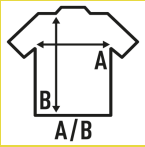

**SHIRT SS OXFORD**

Camisa manga corta. Botones en cuello

60% Algodón - 40% Poliéster

Caixa/Box 25

Pack/Pack 1

**TALLA/Size**

EU	S	M	L	XL	XXL
Amplada	52 cm	55 cm	58 cm	61 cm	64 cm
Llargada	72 cm	75 cm	77 cm	79 cm	81 cm