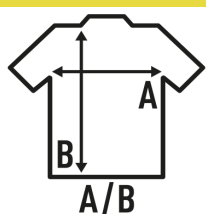

SHIRT SS POPLIN

Camisa manga corta. Botones en cuello.

100% algodón

Caixa/Box 25

Pack/Pack 1

TALLA/Size

EU	S	M	L	XL	XXL
Amplada	52 cm	55 cm	58 cm	61 cm	64 cm
Llargada	72 cm	75 cm	77 cm	79 cm	81 cm