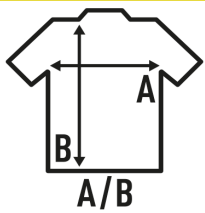

## SHIRT SS POPLIN

Camisa manga corta. Botones en cuello.

100% algodón

Caixa/Box 25

Pack/Pack 1

### TALLA/Size

EU	S	M	L	XL	XXL
Amplada	52 cm	55 cm	58 cm	61 cm	64 cm
Llargada	72 cm	75 cm	77 cm	79 cm	81 cm

White  
(WH)

Black  
(BK)

Wine  
(WN)