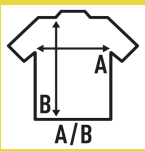

SHIRT SS POPLIN

Camisa manga corta. Botones en cuello.

100% algodón

Caixa/Box 25

Pack/Pack 1

TALLA/Size

EU	S	M	L	XL	XXL
Amplada	52 cm	55 cm	58 cm	61 cm	64 cm
Llargada	72 cm	75 cm	77 cm	79 cm	81 cm

White
(WH)