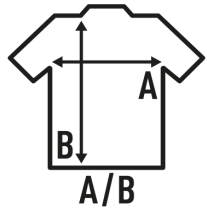

## SHIRT LADY OXFORD

Camisa manga larga. Ligeramente entallada

60% Algodón - 40% Poliéster

Caixa/Box 25

Pack/Pack 1

### TALLA/Size

EU	S	M	L	XL	XXL
Amplada	47 cm	49 cm	51 cm	53 cm	55 cm
Llargada	61 cm	62 cm	63 cm	64 cm	65 cm