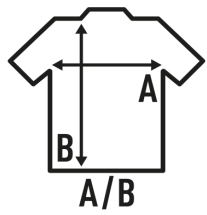

SHIRT LADY OXFORD

Camisa manga larga. Ligeramente entallada

60% Algodón - 40% Poliéster

Caixa/Box 25

Pack/Pack 1

TALLA/Size

EU	S	M	L	XL	XXL
Amplada	47 cm	49 cm	51 cm	53 cm	55 cm
Llargada	61 cm	62 cm	63 cm	64 cm	65 cm

White
(WH)

Light Blue
(LB)

Pink
(PK)