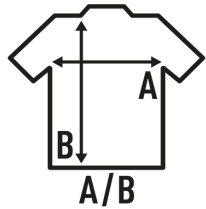

## SHIRT LADY POPLIN

Camisa manga larga. Ligeramente entallada

100% algodón

Caixa/Box 25

Pack/Pack 1

### TALLA/Size

EU	S	M	L	XL	XXL
Amplada	47 cm	49 cm	51 cm	53 cm	55 cm
Llargada	61 cm	62 cm	63 cm	64 cm	65 cm

White  
(WH)

Black  
(BK)

Red  
(RD)

Navy  
(NY)

Wine  
(WN)