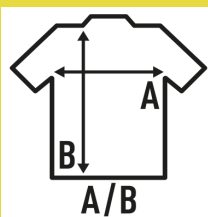

**SHIRT LADY POPLIN**

Camisa manga larga. Ligeramente entallada

100% algodón

Caixa/Box 25

Pack/Pack 1

**TALLA/Size**

EU	S	M	L	XL	XXL
Amplada	47 cm	49 cm	51 cm	53 cm	55 cm
Llargada	61 cm	62 cm	63 cm	64 cm	65 cm