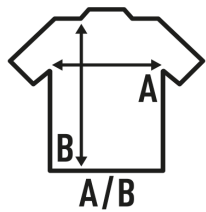

SHIRT LADY SS OXFORD

Camisa manga corta.

60% Algodón - 40% Poliéster

Caixa/Box 25

Pack/Pack 1

TALLA/Size

EU	S	M	L	XL	XXL
Amplada	47 cm	49 cm	51 cm	53 cm	55 cm
Llargada	61 cm	62 cm	63 cm	64 cm	65 cm