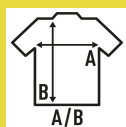

SHIRT LADY SS OXFORD

Camisa manga corta.

60% Algodón - 40% Poliéster

Caixa/Box 25 uds.

TALLA/Size

EU	S	M	L	XL	XXL
Amplada	47 cm	49 cm	51 cm	53 cm	55 cm
Llargada	61 cm	62 cm	63 cm	64 cm	65 cm