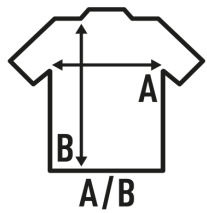

**SHIRT LADY SS OXFORD**

Camisa manga corta.

60% Algodón - 40% Poliéster

Caixa/Box 25

Pack/Pack 1

**TALLA/Size**

EU	S	M	L	XL	XXL
Amplada	47 cm	49 cm	51 cm	53 cm	55 cm
Llargada	61 cm	62 cm	63 cm	64 cm	65 cm

White  
(WH)