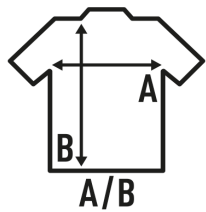

SHIRT LADY SS POPLIN

Camisa manga corta.

100% algodón

Caixa/Box 25

Pack/Pack 1

TALLA/Size

EU	S	M	L	XL	XXL
Amplada	47 cm	49 cm	51 cm	53 cm	55 cm
Llargada	61 cm	62 cm	63 cm	64 cm	65 cm

White
(WH)

Black
(BK)

Wine
(WN)