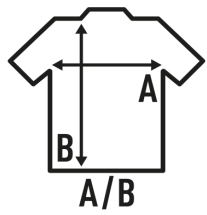

SHIRT LADY SS POPLIN

Camisa manga corta.

100% algodón

Caixa/Box 25

Pack/Pack 1

TALLA/Size

EU	S	M	L	XL	XXL
Amplada	47 cm	49 cm	51 cm	53 cm	55 cm
Llargada	61 cm	62 cm	63 cm	64 cm	65 cm