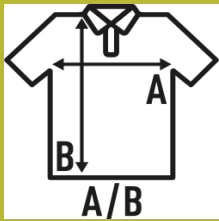

## LADY HEAVY SPORT PIQUE POLO

Polo piqué deportivo de manga corta para mujer, ligeramente entallado, con tapeta de tres botones, tapacosturas y aberturas laterales en contraste. Disponible en 7 colores y desde la talla S hasta la 3XL. Etiqueta removible.

### TALLA/Size

EU	S	M	L	XL	XXL	3XL
Amplada	42 cm	44 cm	46 cm	48 cm	50 cm	54 cm
Llargada	61 cm	63 cm	65 cm	67 cm	69 cm	73 cm

Black-Silver  
(BKSL)

Red-Navy  
(RDNY)

Charcoal-Red  
(CHCRD)

White / Navy  
(WHNY)