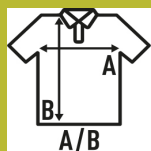

HEAVY PIQUE POLO LADY

Polo piqué deportivo de manga corta para mujer, ligeramente entallado, con tapeta de tres botones, tapacosturas y aberturas laterales en contraste. Disponible en 7 colores y desde la talla S hasta la 3XL. Etiqueta removible.

100% Poliéster. Gramaje: 200-210 gr.

Caixa/Box 50

Pack/Pack 50

TALLA/Size

EU	S	M	L	XL	XXL	3XL
Amplada	42 cm	44 cm	46 cm	48 cm	50 cm	54 cm
Llargada	61 cm	63 cm	65 cm	67 cm	69 cm	73 cm

Black-Silver
(BKSL)

Red-Navy
(RDNY)