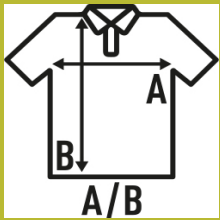

HEAVY PIQUE POLO LADY

Polo piqué deportivo de manga corta para mujer, ligeramente entallado, con tapeta de tres botones, tapacosturas y aberturas laterales en contraste. Disponible en 7 colores y desde la talla S hasta la 3XL. Etiqueta removible.

100% Poliéster. Gramaje: 200-210 gr.

Caixa/Box 50

Pack/Pack 50

TALLA/Size

EU	S	M	L	XL	XXL	3XL
Amplada	42 cm	44 cm	46 cm	48 cm	50 cm	54 cm
Llargada	61 cm	63 cm	65 cm	67 cm	69 cm	73 cm

Black-Silver
(BKSL)

Red-Navy
(RDNY)