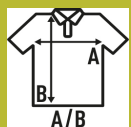

HEAVY PIQUE POLO LADY

Polo piqué deportivo de manga corta para mujer, ligeramente entallado, con tapeta de tres botones, tapacosturas y aberturas laterales en contraste. Disponible en 7 colores y desde la talla S hasta la 3XL. Etiqueta removible.

100% Poliéster. Gramaje: 200-210 gr.

Caixa/Box 50 uds.

TALLA/Size

EU	S	M	L	XL	XXL	3XL
Amplada	42 cm	44 cm	46 cm	48 cm	50 cm	54 cm
Llargada	61 cm	63 cm	65 cm	67 cm	69 cm	73 cm

 Black - Silver (BKSL)

 Red - Navy (RDNY)