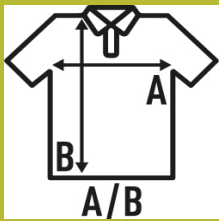

MAN HEAVY SPORT PIQUE POLO

Polo deportivo para hombre en tejido piqué.

100% Poliéster. Gramaje: 200-210 gr.

Caixa/Box 50

Pack/Pack 50

TALLA/Size

EU	S	M	L	XL	XXL
Amplada	52 cm	54 cm	56 cm	58 cm	60 cm
Llargada	70 cm	72 cm	74 cm	76 cm	78 cm