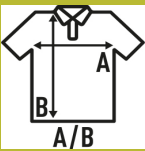

HEAVY PIQUE POLO MAN

Polo deportivo para hombre en tejido piqué.

100% Poliéster. Gramaje: 200-210 gr.

Caixa/Box 50

Pack/Pack 50

TALLA/Size

EU	S	M	L	XL	XXL
Amplada	52 cm	54 cm	56 cm	58 cm	60 cm
Llargada	70 cm	72 cm	74 cm	76 cm	78 cm