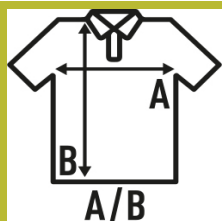

HEAVY PIQUE POLO MAN

Polo deportivo para hombre en tejido piqué.

100% Poliéster. Gramaje: 200-210 gr.

Caixa/Box 50

Pack/Pack 50

TALLA/Size

EU	S	M	L	XL	XXL
Amplada	52 cm	54 cm	56 cm	58 cm	60 cm
Llargada	70 cm	72 cm	74 cm	76 cm	78 cm