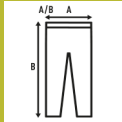

LEGGINS LADY

Leggings de mujer con cintura elástica. Disponible en 3 colores y desde la talla S hasta la XL. Etiqueta removible.

65% Poliéster / 30% Algodón / 5% Spandex. Gramaje: 180 gr

Caixa/Box 50 uds.

TALLA/Size

EU	XS	S	M	L	XL
Amplada	30 cm	32 cm	34 cm	36 cm	38 cm
Llargada	90 cm	92 cm	94 cm	96 cm	98 cm

White
(WH)

Black
(BK)

Grey Melange
(GM)