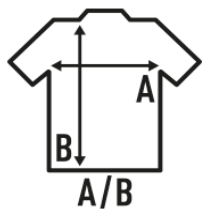

ARUBA SPORT LADY

Camiseta deportiva para mujer, ligeramente entallada, sin mangas y espalda de nadador. Etiqueta removible. Disponible en 6 colores y desde la talla S hasta la XXL.

100% poliéster reciclado. Gramaje: 130 gr. aprox.

Caixa/Box 50

Pack/Pack 50

TALLA/Size

EU	S	M	L	XL	XXL
Amplada	38 cm	40 cm	42 cm	44 cm	46 cm
Llargada	61 cm	63 cm	65 cm	67 cm	69 cm

White
(WH)

Black
(BK)

Red
(RD)

Royal Blue
(RB)