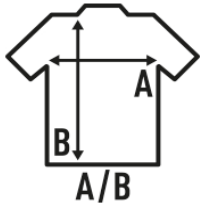

ARUBA T-SHIRT LADY

Camiseta deportiva para mujer, ligeramente entallada, sin mangas y espalda de nadador. Etiqueta removible. Disponible en 6 colores y desde la talla S hasta la XXL.

100% poliéster reciclado. Gramaje: 130 gr. aprox.

Caixa/Box 50

Pack/Pack 50

TALLA/Size

EU	S	M	L	XL	XXL
Amplada	38 cm	40 cm	42 cm	44 cm	46 cm
Llargada	61 cm	63 cm	65 cm	67 cm	69 cm