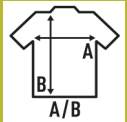

## ARUBA T-SHIRT LADY

Camiseta deportiva para mujer, ligeramente entallada, sin mangas y espalda de nadador. Etiqueta removible. Disponible en 6 colores y desde la talla S hasta la XXL.

100% poliéster reciclado. Gramaje: 130 gr. aprox.

Caixa/Box 50 uds.

### TALLA/Size

EU	S	M	L	XL	XXL
Amplada	38 cm	40 cm	42 cm	44 cm	46 cm
Llargada	61 cm	63 cm	65 cm	67 cm	69 cm

White (WH)

Black (BK)

Red (RD)

Royal Blue (RB)

Fucsia Fluor (FUF)

Gold Fluor (SYF)