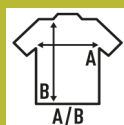

SPORT CONTRAST

Camiseta deportiva para hombre de manga raglan corta en contraste y con costura decorativa en media manga. Etiqueta removible. Disponible en 4 colores y desde la talla S hasta la 3XL.

100% Poliéster. Gramaje: 130 gr. aprox.

Caixa/Box 50 uds.

TALLA/Size

EU	S	M	L	XL	XXL	3XL
Amplada	50 cm	52 cm	54 cm	56 cm	58 cm	60 cm
Llargada	68 cm	70 cm	72 cm	74 cm	79 cm	81 cm

White / Red
(WHRD)

White / Black
(WHBK)

White / Royal Blue
(WHRB)

White / Navy
(WHNY)