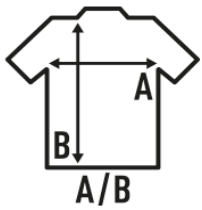

MAN SPORT CONTRAST

Camiseta deportiva para hombre de manga raglan corta en contraste y con costura decorativa en media manga. Etiqueta removible. Disponible en 4 colores y desde la talla S hasta la 3XL.

100% Poliéster. Gramaje: 130 gr. aprox.

Caixa/Box 50

Pack/Pack 50

TALLA/Size

EU	S	M	L	XL	XXL	3XL
Amplada	50 cm	52 cm	54 cm	56 cm	58 cm	60 cm
Llargada	68 cm	70 cm	72 cm	74 cm	79 cm	81 cm

White / Red
(WHRD)

White / Black
(WHBK)