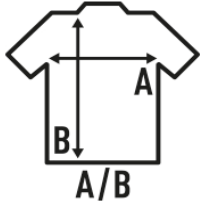

LADY SPORT T-SHIRT

Camiseta deportiva para mujer de manga corta, ligeramente entallada, con costura decorativa en frente, espalda y mangas. Etiqueta removible. Disponible en 14 colores y desde la talla S hasta la XXL.

100% Poliéster. Gramaje: 130 gr. aprox.

Caixa/Box 50

Pack/Pack 50

TALLA/Size

EU	S	M	L	XL	XXL
Amplada	41 cm	43 cm	45 cm	47 cm	49 cm
Llargada	60 cm	62 cm	64 cm	66 cm	68 cm

White (WH)

Black (BK)

Red (RD)