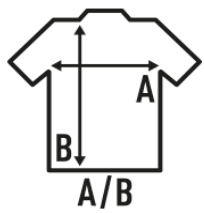

LADY SPORT T-SHIRT

Camiseta deportiva para mujer de manga corta, ligeramente entallada, con costura decorativa en frente, espalda y mangas. Etiqueta removible. Disponible en 12 colores y desde la talla S hasta la XXL.

100% Poliéster. Gramaje: 130 gr. aprox.

Caixa/Box 50

Pack/Pack 50

TALLA/Size

EU	S	M	L	XL	XXL
Amplada	41 cm	43 cm	45 cm	47 cm	49 cm
Llargada	60 cm	62 cm	64 cm	66 cm	68 cm

White
(WH)

Black
(BK)

Red
(RD)