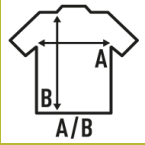

SPORT T-SHIRT LADY

Camiseta deportiva para mujer de manga corta, ligeramente entallada, con costura decorativa en frente, espalda y mangas. Etiqueta removible. Disponible en 14 colores y desde la talla S hasta la XXL.

100% Poliéster. Gramaje: 130 gr. aprox.

Caixa/Box 50

Pack/Pack 50

TALLA/Size

EU	S	M	L	XL	XXL
Amplada	41 cm	43 cm	45 cm	47 cm	49 cm
Llargada	60 cm	62 cm	64 cm	66 cm	68 cm

White (WH)

Black (BK)

Red (RD)