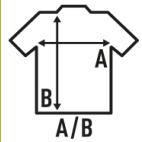

## SPORT T-SHIRT MAN

Camiseta deportiva para hombre de manga ranglan corta con costura decorativa en media manga. Etiqueta removible. Disponible en 17 colores y desde la talla S hasta la XXL.

100% poliéster reciclado. Gramaje: 130 gr. aprox.

### TALLA/Size

EU	S	M	L	XL	XXL	3XL
Amplada	50 cm	52 cm	54 cm	56 cm	58 cm	60 cm
Llargada	68 cm	70 cm	72 cm	74 cm	79 cm	81 cm

White (WH)

Gold (SY)

Black (BK)

Turquoise (TU)

Red (RD)

Fucsia Fluor (FUF)