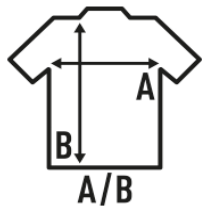

## MAN LS SPORT T-SHIRT

Camiseta deportiva para hombre de manga raglan larga con costura decorativa en la parte inferior de la manga, cuello y hombro. Etiqueta removible. Disponible en 7 colores y desde la talla S hasta la XXL.

### TALLA/Size

EU	S	M	L	XL	XXL
Amplada	50 cm	52 cm	54 cm	56 cm	58 cm
Llargada	68 cm	70 cm	72 cm	74 cm	77 cm

White  
(WH)

Black  
(BK)

Red  
(RD)

Royal Blue  
(RB)

Lime Fluor  
(LMF)

Orange Fluor  
(ORF)