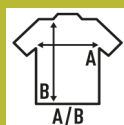

## SPORT MAN LS

Camiseta deportiva para hombre de manga raglan larga con costura decorativa en la parte inferior de la manga, cuello y hombro. Etiqueta removible. Disponible en 7 colores y desde la talla S hasta la XXL.

### TALLA/Size

EU	S	M	L	XL	XXL
Amplada	50 cm	52 cm	54 cm	56 cm	58 cm
Llargada	68 cm	70 cm	72 cm	74 cm	79 cm

White  
(WH)

Black  
(BK)

Red  
(RD)

Royal Blue  
(RB)

Lime Fluor  
(LMF)

Orange Fluor  
(ORF)