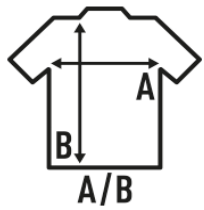

### MAN REGULAR SPORT T-SHIRT

Camiseta deportiva para hombre de alto rendimiento con tejido interlock (tacto de seda). Etiqueta removible. Disponible en 8 colores desde la talla S hasta la XXL.

100% Poliéster. Gramaje: 140 gr. aprox.

Caixa/Box 50

Pack/Pack 50

#### TALLA/Size

EU	S	M	L	XL	XXL
Amplada	44 cm	48 cm	52,5 cm	56 cm	59 cm
Llargada	70,5 cm	72 cm	73,5 cm	76,5 cm	79 cm

White  
(WH)

Black  
(BK)

Red  
(RD)

Royal Blue  
(RB)

Turquoise  
(TU)

Lime Fluor  
(LMF)