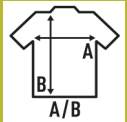

SPORT REGULAR

Camiseta deportiva para hombre de alto rendimiento con tejido interlock (tacto de seda). Etiqueta removible. Disponible en 8 colores desde la talla S hasta la XXL.

100% Poliéster. Gramaje: 140 gr. aprox.

Caixa/Box 50 uds.

TALLA/Size

EU	S	M	L	XL	XXL
Amplada	44 cm	48 cm	52 cm	56 cm	59 cm
Llargada	70 cm	72 cm	73 cm	76 cm	79 cm

White (WH)

Black (BK)

Red (RD)

Royal Blue (RB)

Turquoise (TU)