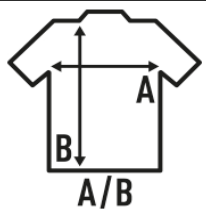

STADIUM

Pantalón de portero de fútbol de adulto con acolchado lateral. Disponible desde la talla M hasta la talla XXL. (Para tallas más pequeñas, consultar en la REF: STADIUMGLK).

100% Poliéster. Gramaje: 200 gr.

Caixa/Box 30

Pack/Pack 1

TALLA/Size

EU	M	L	XL	2XL
Amplada	36 cm	38 cm	40 cm	42 cm
Llargada	49,3 cm	50,8 cm	52,3 cm	53,8 cm

Black
(BK)