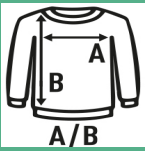

SWEATSHIRT CVC

Sudadera clásica unisex con cuello redondo perfecta para personalizar. Disponible en 6 colores desde la talla XS hasta la 3XL.

80% Algodón / 20% Poliéster. Gramaje: 275 gr. aprox

Caixa/Box 25

Pack/Pack 25

TALLA/Size

EU	XS	S	M	L	XL	XXL	3XL
Amplada	51 cm	54 cm	57 cm	60 cm	63 cm	66 cm	70 cm
Llargada	63 cm	66 cm	69 cm	72 cm	76 cm	78 cm	81 cm

White
(WH)

Black
(BK)

Red
(RD)

Navy
(NY)

Royal Blue
(RB)