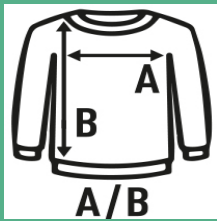

UNISEX CVC SWEATSHIRT

Sudadera clásica unisex con cuello redondo perfecta para personalizar. Disponible en 6 colores desde la talla XS hasta la 3XL.

80% Algodón / 20% Poliéster. Gramaje: 275 gr. aprox

Caixa/Box 25

Pack/Pack 25

TALLA/Size

EU	XS	S	M	L	XL	XXL	3XL
Amplada	51 cm	54 cm	57 cm	60 cm	63 cm	66 cm	70 cm
Llargada	63 cm	66 cm	69 cm	72 cm	76 cm	78 cm	81 cm

White
(WH)

Black
(BK)

Red
(RD)

Navy
(NY)

Royal Blue
(RB)