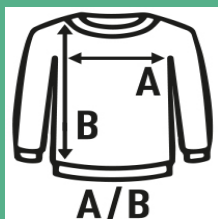

SWEATSHIRT CVC

Sudadera clásica unisex con cuello redondo perfecta para personalizar. Disponible en 6 colores desde la talla XS hasta la 3XL.

80% Algodón / 20% Poliéster. Gramaje: 275 gr. aprox

Caixa/Box 25

Pack/Pack 25

TALLA/Size

EU	XS	S	M	L	XL	XXL	3XL
Amplada	51 cm	54 cm	57 cm	60 cm	63 cm	66 cm	70 cm
Llargada	63 cm	66 cm	69 cm	72 cm	76 cm	78 cm	81 cm