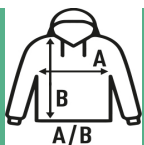

## KANGAROO CVC SWEATSHIRT

Sudadera CVC con capucha para hombre con bolsillo de canguro y cordón de ajuste a tono. Disponible en 6 colores desde la talla XS hasta la 3XL.

80% Algodón / 20% Poliéster. Gramaje: 275 gr. aprox.

Caixa/Box 25

Pack/Pack 25

### TALLA/Size

EU	XS	S	M	L	XL	XXL	3XL
Amplada	52 cm	54 cm	56 cm	58 cm	60 cm	62 cm	64 cm
Llargada	68 cm	69 cm	70 cm	71 cm	72 cm	74 cm	76 cm

White  
(WH)

Black  
(BK)

Red  
(RD)

Navy  
(NY)

Royal Blue  
(RB)

Grey Melange  
(GM)