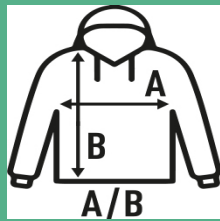

KANGAROO CVC SWEATSHIRT

Sudadera CVC con capucha para hombre con bolsillo de canguro y cordón de ajuste a tono. Disponible en 6 colores desde la talla XS hasta la 3XL.

80% Algodón / 20% Poliéster. Gramaje: 265 - 275 gr. aprox.

Caixa/Box 25

Pack/Pack 25

TALLA/Size

EU	XS	S	M	L	XL	XXL	3XL
Amplada	52 cm	54 cm	56 cm	58 cm	60 cm	62 cm	64 cm
Llargada	68 cm	69 cm	70 cm	71 cm	72 cm	74 cm	76 cm

White
(WH)

Black
(BK)

Red
(RD)

Navy
(NY)