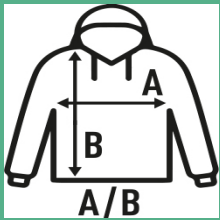

KANGAROO CVC SWEATSHIRT

Sudadera CVC con capucha para hombre con bolsillo de canguro y cordón de ajuste a tono. Disponible en 6 colores desde la talla XS hasta la 3XL.

80% Algodón / 20% Poliéster. Gramaje: 275 gr. aprox.

Caixa/Box 25

Pack/Pack 25

TALLA/Size

EU	XS	S	M	L	XL	XXL	3XL
Amplada	52 cm	54 cm	56 cm	58 cm	60 cm	62 cm	64 cm
Llargada	68 cm	69 cm	70 cm	71 cm	72 cm	74 cm	76 cm